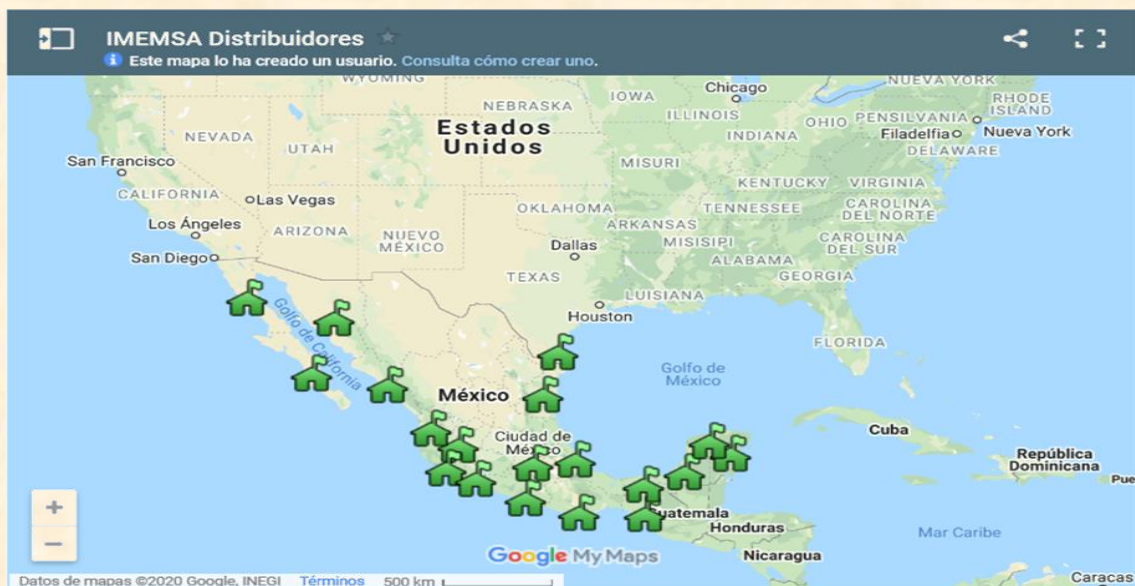

Las cuatro décadas de presencia en México se patentan con la exhibición del sello IMEMSA en todas las aguas nacionales, en las industrias y los hogares mexicanos.

¡ IMEMSA C♥N C♥RAZ♥N!

IMEMSA está comprometida con el desarrollo y bienestar de las comunidades donde nos encontramos presentes, nos adjudicamos una gran responsabilidad de apoyar al sector pesquero de México y sumar a nuestros distribuidores a este gran reto.

DISTRIBUIDORES

Tenemos distribuidores en toda la República.

Tomado de: WWW.IMEMSA.COM.MX

Como sabemos a finales de febrero, la pandemia por Covid-19 tocó tierras mexicanas, afectando a marinos y pescadores, una gran cantidad de trabajadores del mar han perdido su fuente de ingresos.